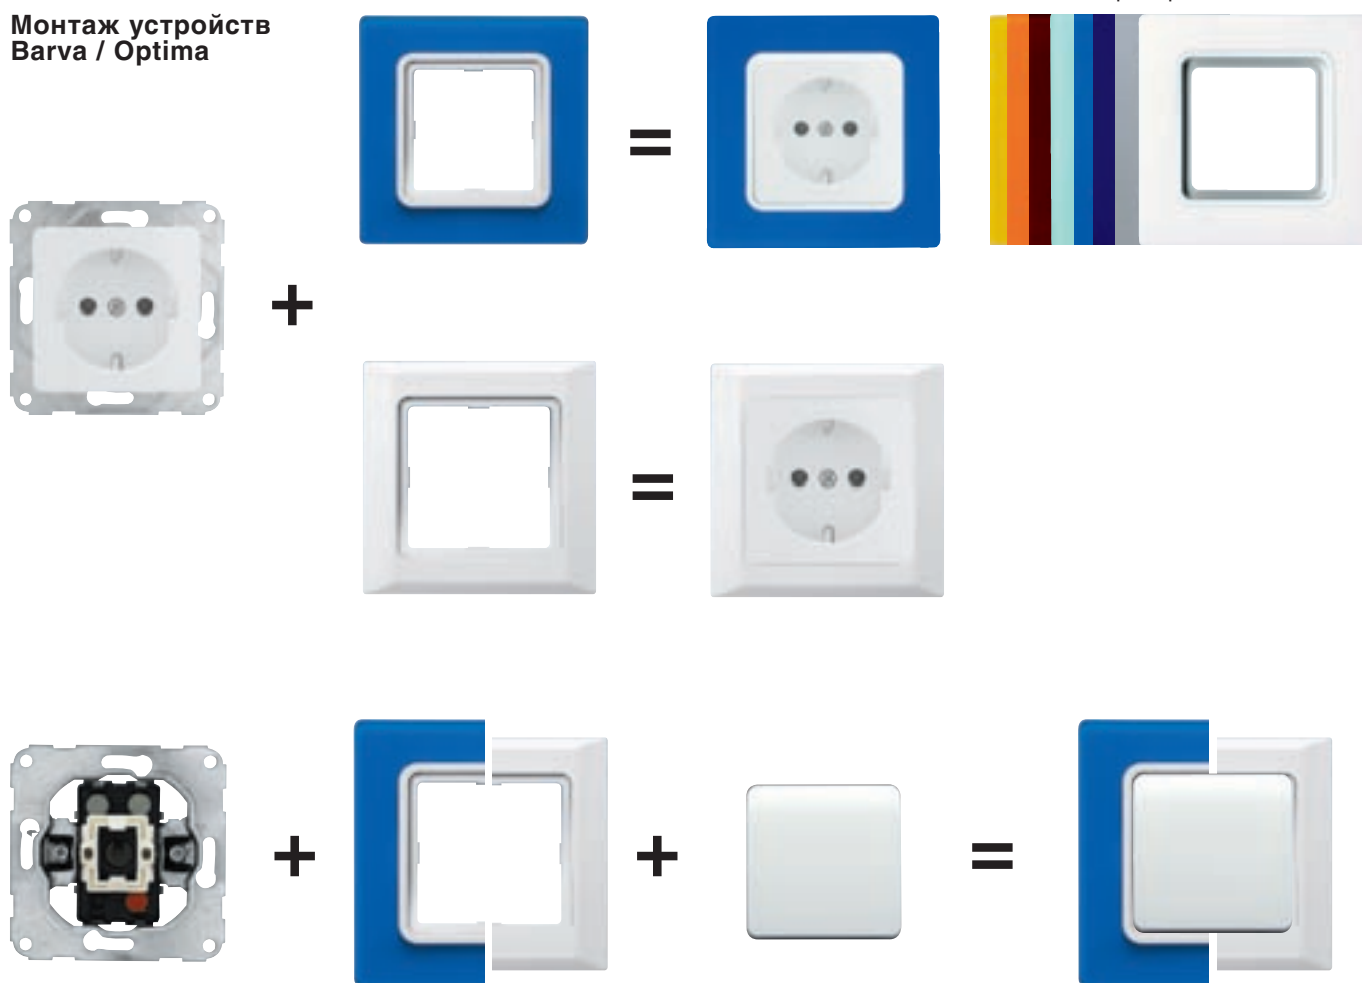

Выключатели и розетки

- 5.02 Описание системы
- 6.01 Декоративные рамки Barva
- 7.01 Декоративные рамки Optima
- 8.01 Электроустановочные изделия и принадлежности "Barva"/"Optima" для скрытой установки
- 9.01 Декоративные рамки и Электроустановочные изделия Regina для скрытой установки
- 10.01 Система для открытой установки Hermetica со степенью защиты IP44

Regina

Декоративные рамки и
Электроустановочные изделия для скрытой
установки со стр. 9.01

Hermetica

Система для открытой
установки со степенью
защиты со стр. 10.01

**Таким образом вы сможете просто,
быстро и правильно делать заказы:**

При заказе выключателей Polo пользуйтесь приведенной ниже схемой
– так вы автоматически определите правильные компоненты.

**Монтаж устройств
Barva / Optima**

**Монтаж устройств
Regina**

Barva, Optima
Regina, Hermetica