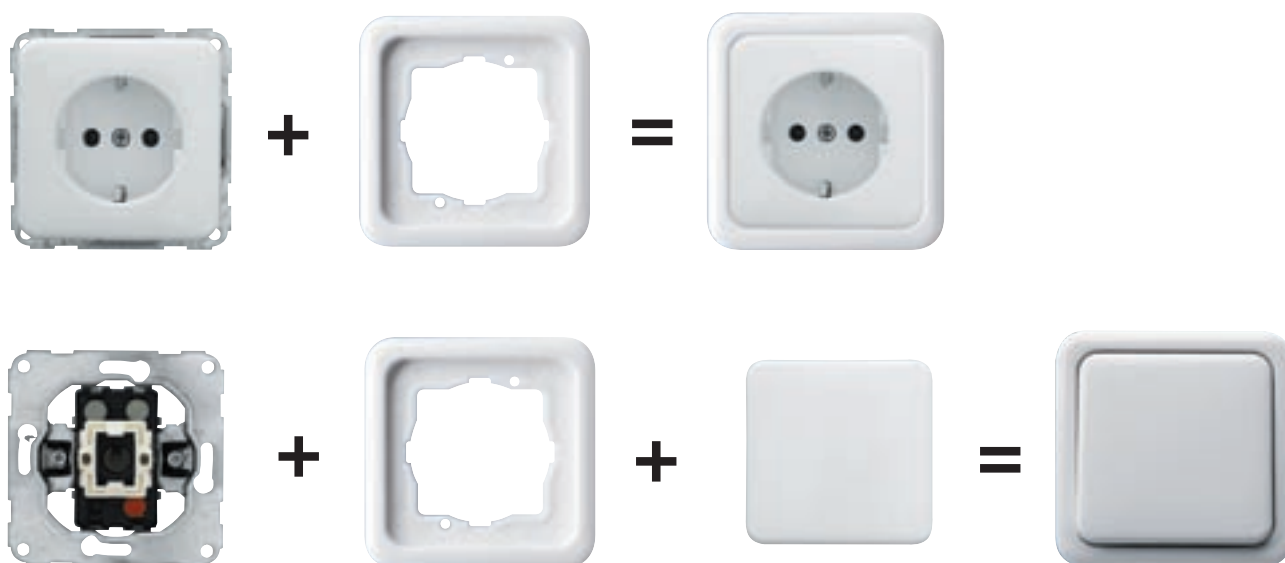

Выключатели и розетки

- 5.02 Описание системы
- 6.01 Декоративные рамки Barva
- 7.01 Декоративные рамки Optima
- 8.01 Электроустановочные изделия и принадлежности "Barva"/"Optima" для скрытой установки
- 9.01 Декоративные рамки и Электроустановочные изделия Regina для скрытой установки
- 10.01 Система для открытой установки Hermetica со степенью защиты IP44

Regina

Декоративные рамки и
Электроустановочные изделия для скрытой
установки со стр. 9.01

Hermetica

Система для открытой
установки со степенью
защиты со стр. 10.01

**Таким образом вы сможете просто,
быстро и правильно делать заказы:**

При заказе выключателей Polo пользуйтесь приведенной ниже схемой
– так вы автоматически определите правильные компоненты.

**Монтаж устройств
Barva / Optima**

**Монтаж устройств
Regina**

Barva, Optima
Regina, Hermetica